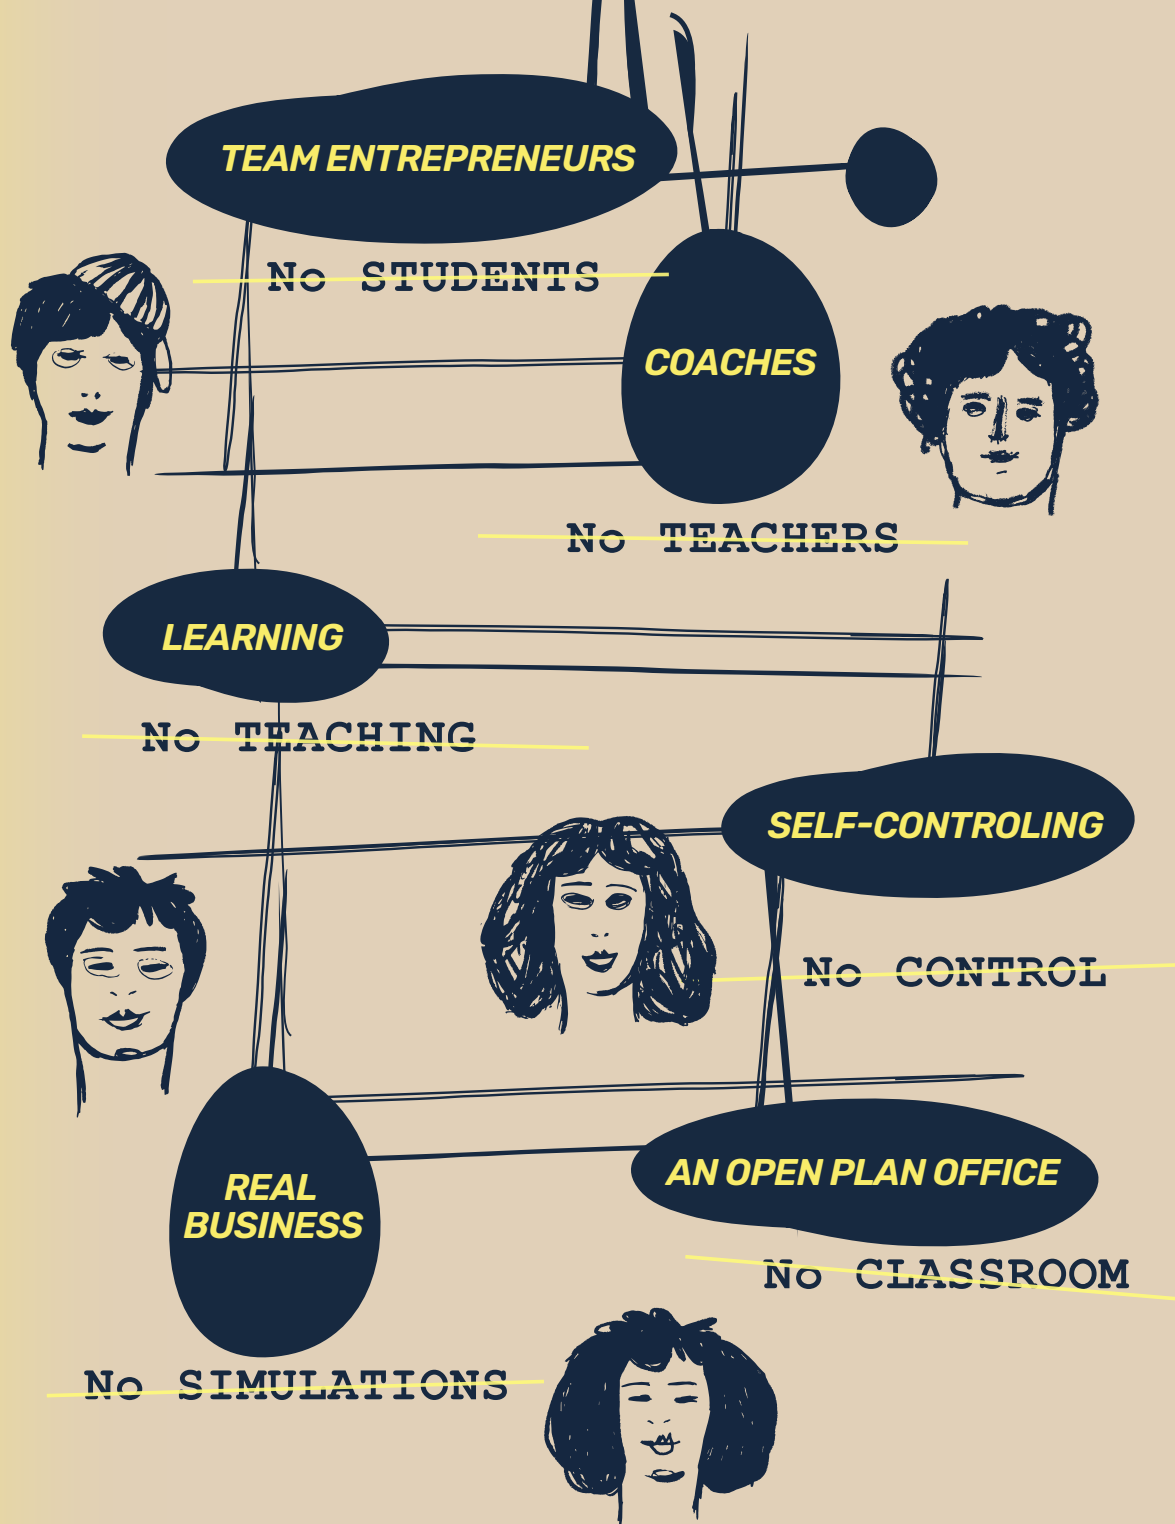

Durante los 4 años que dura tu aventura
tendrás que desarrollar proyectos reales,
gestionar clientes reales y, cómo no, facturar
dinero real.

LEINN es una máquina de aprender haciendo y,
sobre todo, equivocándote. En LEINN se
penaliza la no acción y se aplaude el ERROR.
Sorprendente, ¿no?

Si piensas que es
posible aprender
trabajando y trabajar
aprendiendo, entonces
LEINN es tu camino.

***Aprender
haciendo, en
Equipo y viajando
por el mundo.***

Metodología LEINN

¿Eres TÚ?

**Si tienes entre 17 y 25 años,
ganas de comerte el
mundo, sueñas y no te
conformas, este es tu sitio.**